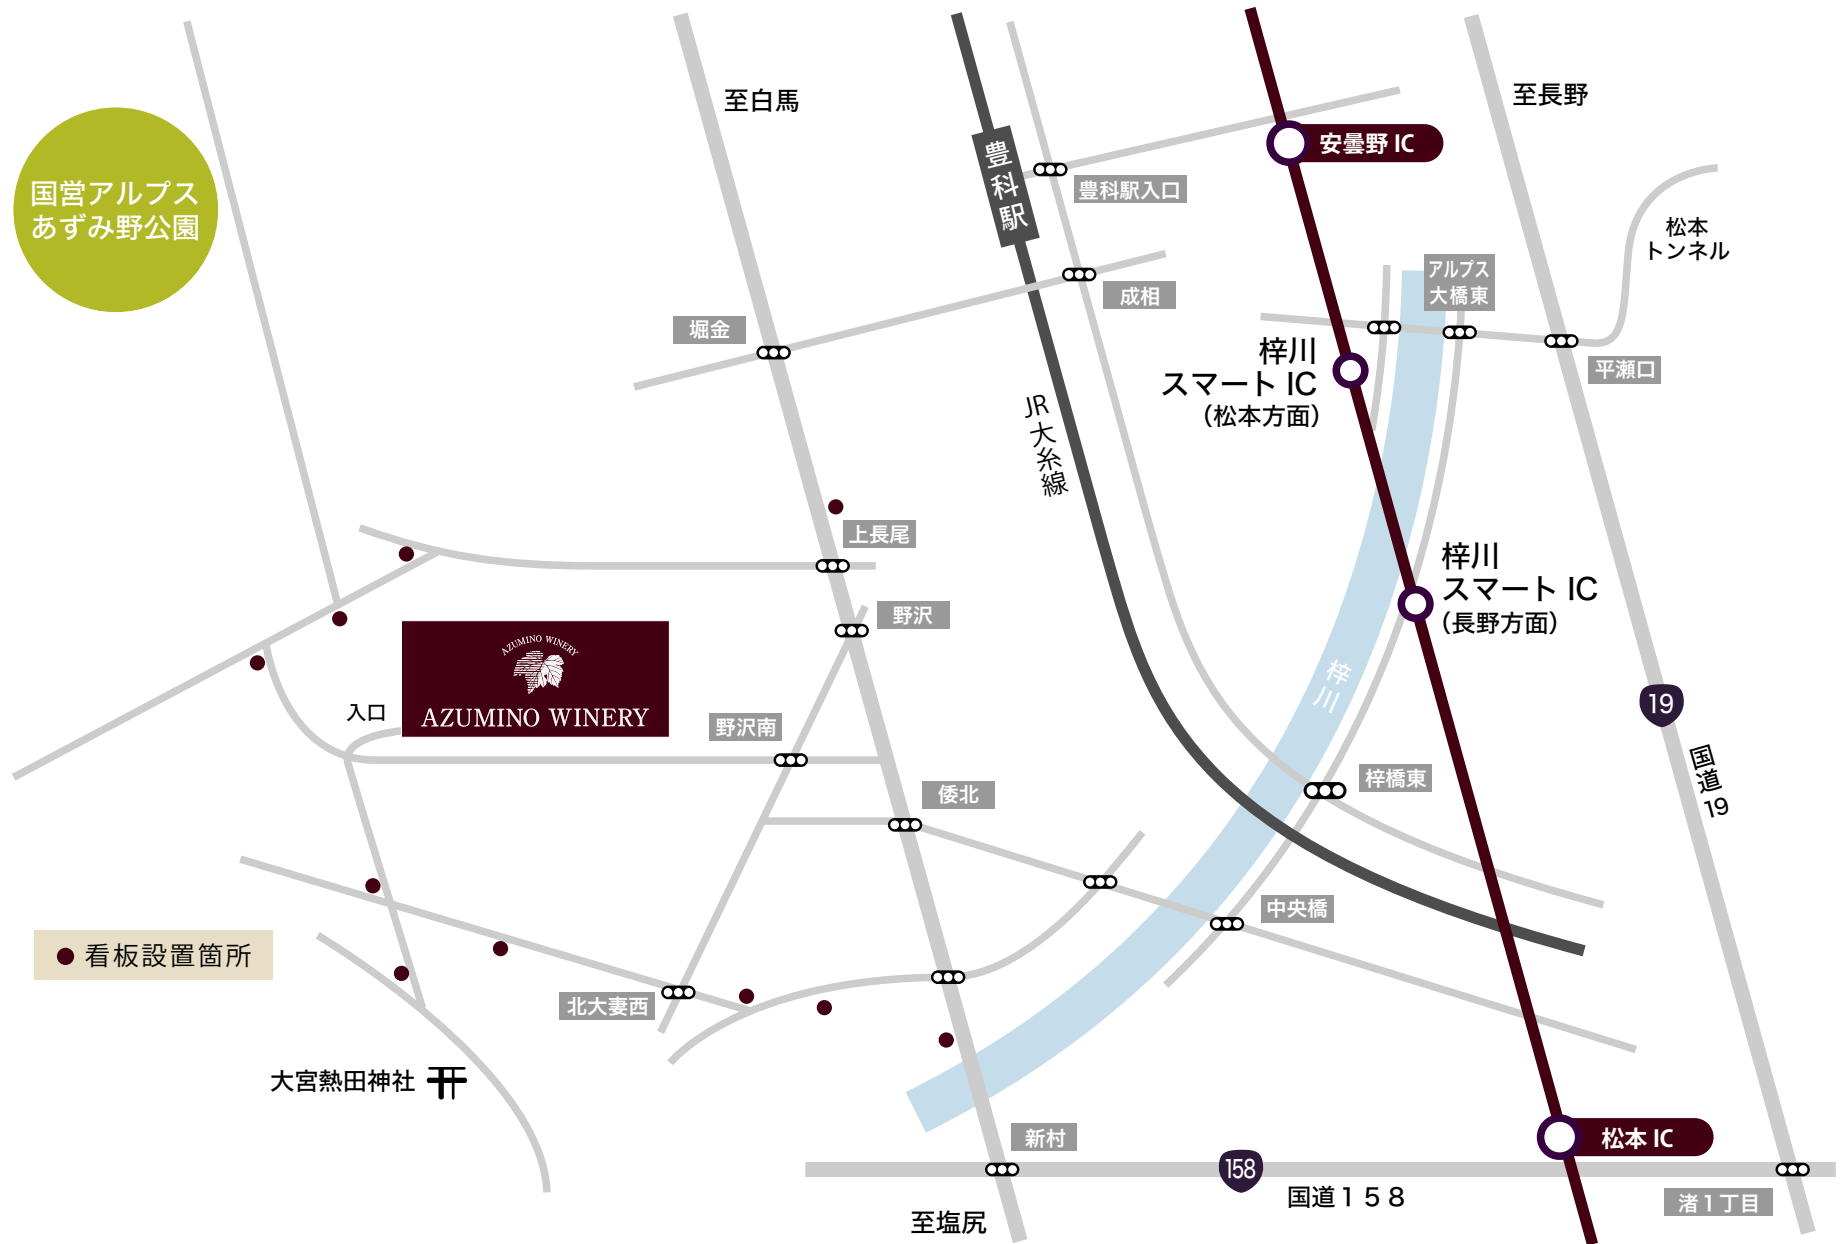

AZUMINO WINERY 安曇野ワイナリー株式会社

アクセス

〒399-8103 長野県安曇野市三郷小倉 6687-5 電話：0263-77-7700

高速道路
松本 IC まで

- ・中央自動車道高井戸 IC から長野自動車道松本 IC 約 2 時間 30 分
- ・東名高速道小牧 JCT から松本 IC まで約 3 時間

松本 IC から

- ・長野自動車道松本 IC から車で約 20 分

JR 松本駅から

- ・JR 松本駅から JR 大糸線一日市場駅まで約 12 分、一日市場駅からタクシーで約 15 分